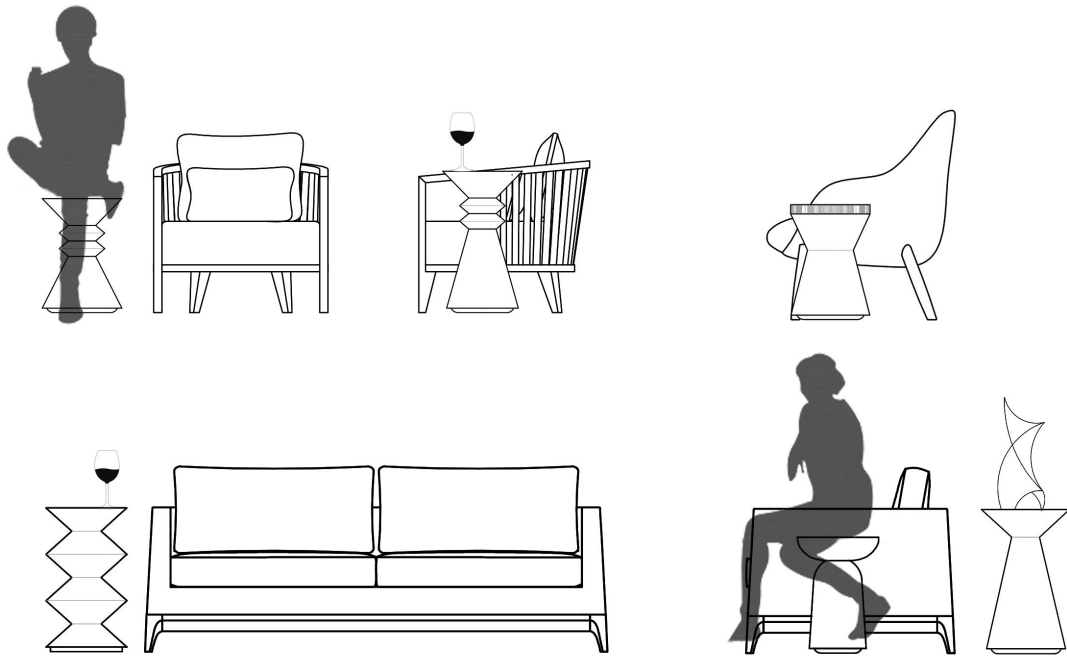

Le damos a nuestros diseños un enfoque versátil, ya que consideramos que cada pieza puede adaptarse a las necesidades individuales del cliente, cumpliendo el rol de piezas de arte decorativas, mesas, sillas o pedestales.

#SeLocalSeTú