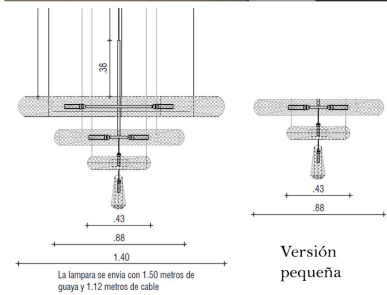

| Copyright © 2023 by Susana Garavito. All rights reserved

L Á M P A R A
M I L A
PIEZA TEJIDA EN HILOS DE COBRE

Fotografía @monicabarrenecheolivares

UN ESTILO DE VIDA
COLOMBIA

ALTURA 0.80 Cm ALTURA 1.90 m
ANCHO 0.40 cm ANCHO 0.40 cm

Lámparas
CHARLES & MILA

ALTURA 0.50 Cm ALTURA 1.65 m
ANCHO 0.24 cm ANCHO 0.38 cm

ESTAÑO, TELA Y COBRE

Lamparas
ALI & DAZ

ACABADOS

● ● ●

ESTAÑO, COBRE, FIQUE

DISEÑO
Ref. Tony 70cm x 0.36
Acabado: Flor morado

#SeLocalSeTú

ACABADOS

VETRA

COLUMN : ENDLESS BALANCE

ACABADOS

NUEVO DISEÑO: COLUMNA SOLÉ

1.75 METROS DE ALTURA X
0.19 CM DE ANCHO
(0.30 CM DE ANCHO EN LA BASE)

“Nos faltaba un tornillo en Basalto Studio”

TORNILLO GRANDE

Largo 0.40 cm
Ancho: 0.18 cm de ancho

ACABADOS

TORNILLO

TORNILLO PEQUEÑO
Largo 0.24 cm
Ancho: 0.13 cm de ancho

ACABADOS

TORNILLO

BASALTO STUDIO