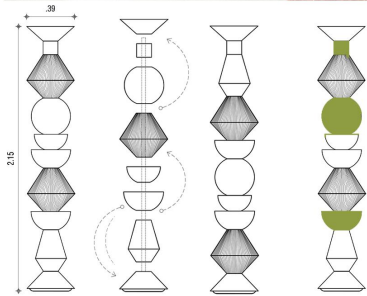

| Copyright © 2023 by Susana Garavito. All rights reserved

L Á M P A R A
M I L A
PIEZA TEJIDA EN HILOS DE COBRE

Fotografía @monicabarrenecheolivares

UN ESTILO DE VIDA
COLOMBIA

ALTURA 0.80 Cm ALTURA 1.90 m
ANCHO 0.40 cm ANCHO 0.40 cm

Lámparas
CHARLES & MILA

ALTURA 0.50 Cm ALTURA 1.65 m
ANCHO 0.24 cm ANCHO 0.38 cm

ESTAÑO, TELA Y COBRE

Lamparas
ALI & DAZ

ACABADOS

● ● ●

ESTAÑO, COBRE, FIQUE

DISEÑO
Ref. Tony 70cm x 0.36
Acabado: Flor morado

#SeLocalSeTú

ACABADOS

VETRA

COLUMN : ENDLESS BALANCE

ACABADOS

NUEVO DISEÑO: COLUMNA SOLÉ

1.75 METROS DE ALTURA X
0.19 CM DE ANCHO
(0.30 CM DE ANCHO EN LA BASE)

“Nos faltaba un tornillo en Basalto Studio”

TORNILLO GRANDE

Largo 0.40 cm
Ancho: 0.18 cm de ancho

ACABADOS

TORNILLO

TORNILLO PEQUEÑO
Largo 0.24 cm
Ancho: 0.13 cm de ancho

ACABADOS

TORNILLO

BASALTO STUDIO