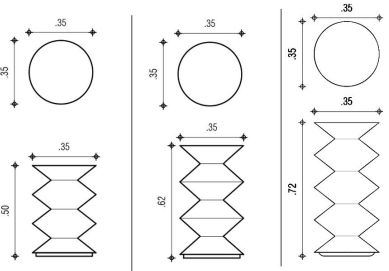

| Copyright © 2023 by Susana Garavito. All rights reserved

L Á M P A R A
M I L A
PIEZA TEJIDA EN HILOS DE COBRE

Fotografía @monicabarrenecheolivares

UN ESTILO DE VIDA
COLOMBIA

ALTURA 0.80 Cm ALTURA 1.90 m
ANCHO 0.40 cm ANCHO 0.40 cm

Lámparas
CHARLES & MILA

ALTURA 0.50 Cm ALTURA 1.65 m
ANCHO 0.24 cm ANCHO 0.38 cm

ESTAÑO, TELA Y COBRE

Lamparas
ALI & DAZ

ACABADOS

● ● ●

ESTAÑO, COBRE, FIQUE

DISEÑO
Ref. Tony 70cm x 0.36
Acabado: Flor morado

#SeLocalSeTú

ACABADOS

VETRA

COLUMN : ENDLESS BALANCE

ACABADOS

NUEVO DISEÑO: COLUMNA SOLÉ

1.75 METROS DE ALTURA X
0.19 CM DE ANCHO
(0.30 CM DE ANCHO EN LA BASE)

“Nos faltaba un tornillo en Basalto Studio”

TORNILLO GRANDE

Largo 0.40 cm
Ancho: 0.18 cm de ancho

ACABADOS

TORNILLO

TORNILLO PEQUEÑO
Largo 0.24 cm
Ancho: 0.13 cm de ancho

ACABADOS

TORNILLO

BASALTO STUDIO