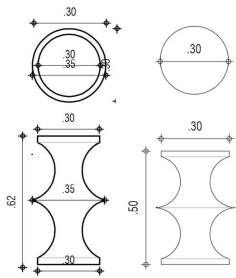

| Copyright © 2023 by Susana Garavito. All rights reserved

L Á M P A R A
M I L A
PIEZA TEJIDA EN HILOS DE COBRE

Fotografía @monicabarrenecheolivares

UN ESTILO DE VIDA
COLOMBIA

ALTURA 0.80 Cm ALTURA 1.90 m
ANCHO 0.40 cm ANCHO 0.40 cm

Lámparas
CHARLES & MILA

ALTURA 0.50 Cm ALTURA 1.65 m
ANCHO 0.24 cm ANCHO 0.38 cm

ESTAÑO, TELA Y COBRE

Lamparas
ALI & DAZ

ACABADOS

● ● ●

ESTAÑO, COBRE, FIQUE

DISEÑO
Ref. Tony 70cm x 0.36
Acabado: Flor morado

#SeLocalSeTú

ACABADOS

VETRA

COLUMN : ENDLESS BALANCE

ACABADOS

NUEVO DISEÑO: COLUMNA SOLÉ

1.75 METROS DE ALTURA X
0.19 CM DE ANCHO
(0.30 CM DE ANCHO EN LA BASE)

“Nos faltaba un tornillo en Basalto Studio”

TORNILLO GRANDE

Largo 0.40 cm
Ancho: 0.18 cm de ancho

ACABADOS

TORNILLO

TORNILLO PEQUEÑO
Largo 0.24 cm
Ancho: 0.13 cm de ancho

ACABADOS

TORNILLO

BASALTO STUDIO