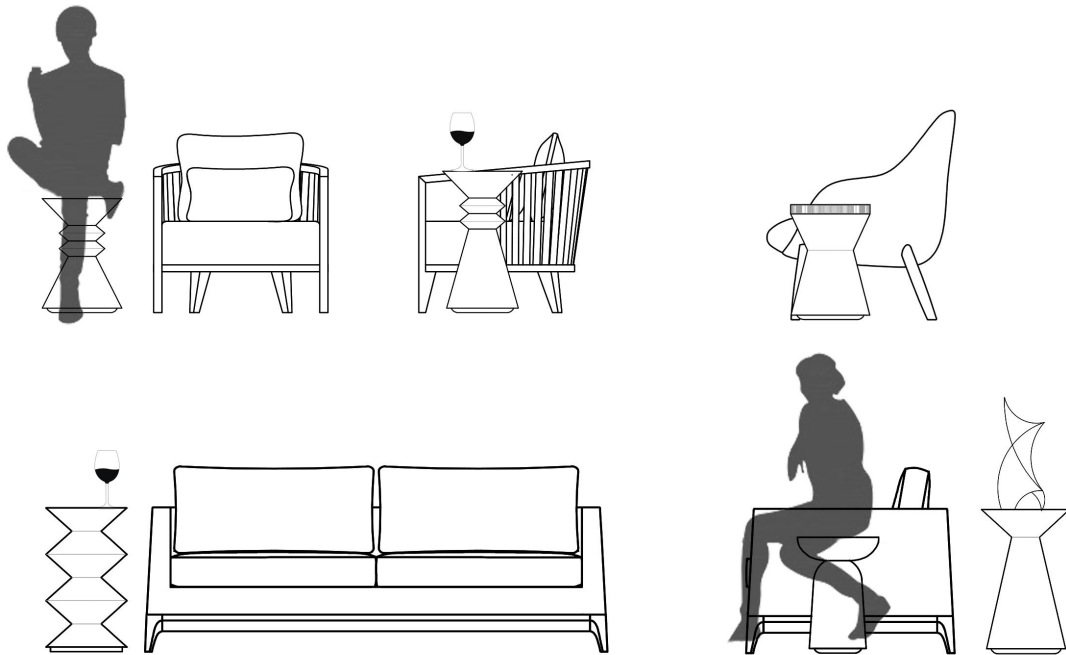

Le damos a nuestros diseños un enfoque versátil, ya que consideramos que cada pieza puede adaptarse a las necesidades individuales del cliente, cumpliendo el rol de piezas de arte decorativas, mesas, sillas o pedestales.

#SeLocalSeTú