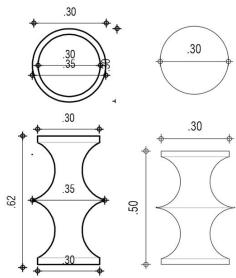

Fotografía @monicabarrenecheolivares

UN ESTILO DE VIDA  
COLOMBIA

ALTURA 0.80 Cm    ALTURA 1.90 m  
ANCHO 0.40 cm    ANCHO 0.40 cm

Lámparas  
CHARLES & MILA

ALTURA 0.50 m ALTURA 1.65 m  
ANCHO 0.24 m ANCHO 0.38 m

#SeLocalSeTú

ACABADOS

VETRA

COLUMN : ENDLESS BALANCE

ACABADOS

NUEVO DISEÑO: COLUMNA SOLÉ

1.75 METROS DE ALTURA X  
0.19 CM DE ANCHO  
( 0.30 CM DE ANCHO EN LA BASE)

“Nos faltaba un tornillo en Basalto Studio”

**TORNILLO GRANDE**

Largo 0.40 cm  
Ancho: 0.18 cm de ancho

**ACABADOS**

**TORNILLO**

**TORNILLO PEQUEÑO**

Largo 0.24 cm

Ancho: 0.13 cm de ancho

**ACABADOS**