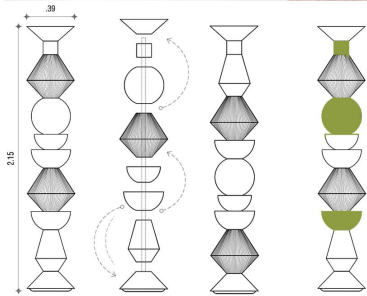

Fotografía @monicabarrenecheolivares

UN ESTILO DE VIDA  
COLOMBIA

ALTURA 0.80 Cm    ALTURA 1.90 m  
ANCHO 0.40 cm    ANCHO 0.40 cm

Lámparas  
CHARLES & MILA

ALTURA 0.50 m ALTURA 1.65 m  
ANCHO 0.24 m ANCHO 0.38 m

#SeLocalSeTú

ACABADOS

VETRA

COLUMN : ENDLESS BALANCE

ACABADOS

NUEVO DISEÑO: COLUMNA SOLÉ

1.75 METROS DE ALTURA X  
0.19 CM DE ANCHO  
( 0.30 CM DE ANCHO EN LA BASE)

“Nos faltaba un tornillo en Basalto Studio”

**TORNILLO GRANDE**

Largo 0.40 cm  
Ancho: 0.18 cm de ancho

**ACABADOS**

**TORNILLO**

**TORNILLO PEQUEÑO**

Largo 0.24 cm

Ancho: 0.13 cm de ancho

**ACABADOS**