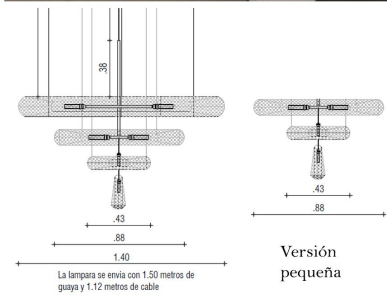

ACABADOS

● ● ●

ESTAÑO, COBRE, FIQUE